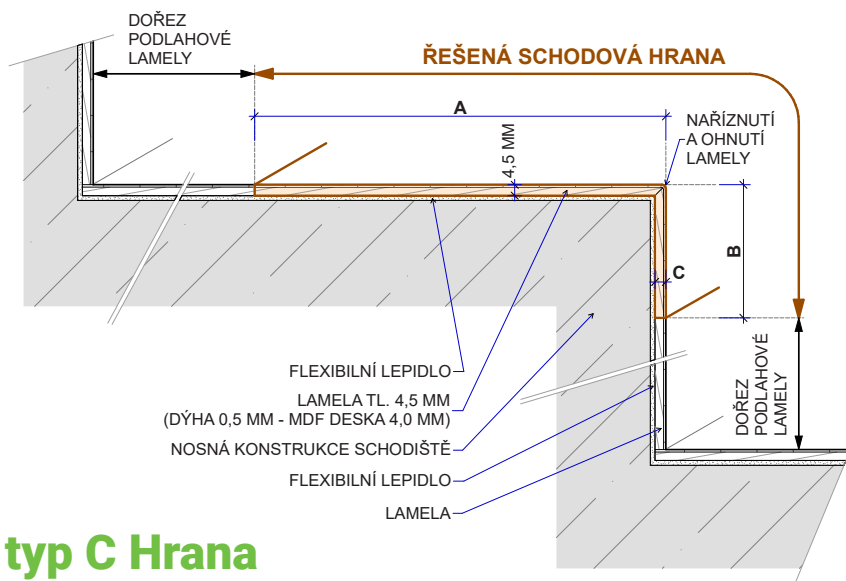

PARKET
KONCEPT

SCHODOVÉ HRANY
CENÍK 2023

CZK

floorify®

Platnost od 1. 11. 2023

Schodová hrana Floorify typ C

Řešení pro Vaše schody

Schodové hrany Floorify se standardně vyrábí jako typ C bez předsazeného nosu pro rovný obklad schodiště. Pro boční zališťování viditelné hrany schodu doporučujeme vhodně zvolenou hranu ABS. Svislý ohyb se provádí u obou řad BOARDS standardně na výšku 5 cm. Svislý ohyb u řady TILES (600 x 900 mm) se provádí na výšku 20 cm, takže celý schodový stupeň včetně podstupnice u rovného schodu je možné provést z jedné schodové hrany. Schodovou hranu TILES vzhledem k délce 900 mm bude nutné zpravidla objednávat v napojeném provedení ze dvou lamel buďto zakrácenou podle požadavku, nebo v celé dvojitě délce.

Typ C

TYP C FLOORIFY

Schodová hrana Floorify typ C Hrana s integrovanými bočními hranami

V letošním roce přicházíme s novou generací schodových hran Floorify typ C s integrovanými bočními hranami výšky 37 mm; posouváme tak vzhled a kvalitu výsledného schodiště na zcela jinou úroveň. Také realizace takových polootevřených, nebo zcela otevřených schodišť se nyní výrazně usnadňuje. Schodové hrany jsou vyrobeny přímo z podlahových panelů v barvě dekoru podlahy. Výsledkem je elegantní, moderní schodiště s velmi čistým provedením.

Typ C Hrana – levý ohyb

Typ C Hrana – pravý ohyb

Typ C Průběžný – levý ohyb

Typ C Průběžný – pravý ohyb

Realizace:

Schodové hrany Floorify se standardně dodávají v plné délce podlahové lamely a takto jsou naceněny v základním ceníku. Na přání je možné je vyrobit napojené do větší délky – vždy je nutné objednávat nadpojené už z výroby na požadovanou větší délku, nelze nadpojovat jednotlivé schodové hrany na délku na stavbě. Samozřejmě je možné objednat hrany zakrácené na jinou menší požadovanou délku.