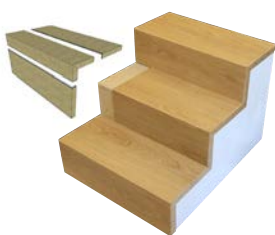

Typ C

TYP C FLOORIFY

Schodová hrana Floorify typ C Hrana s integrovanými bočními hranami

V letošním roce přicházíme s novou generací schodových hran Floorify typ C s integrovanými bočními hranami výšky 37 mm; posouváme tak vzhled a kvalitu výsledného schodiště na zcela jinou úroveň. Také realizace takových polootevřených, nebo zcela otevřených schodišť se nyní výrazně usnadňuje. Schodové hrany jsou vyrobeny přímo z podlahových panelů v barvě dekoru podlahy. Výsledkem je elegantní, moderní schodiště s velmi čistým provedením.

Typ C Hrana – levý ohyb

Typ C Hrana – pravý ohyb

Typ C Průběžný – levý ohyb

Typ C Průběžný – pravý ohyb

Realizace:

Schodové hrany Floorify se standardně dodávají v plné délce podlahové lamely a takto jsou naceněny v základním ceníku. Na přání je možné je vyrobit napojené do větší délky – vždy je nutné objednávat nadpojené už z výroby na požadovanou větší délku, nelze nadpojovat jednotlivé schodové hrany na délku na stavbě. Samozřejmě je možné objednat hrany zakrácené na jinou menší požadovanou délku.